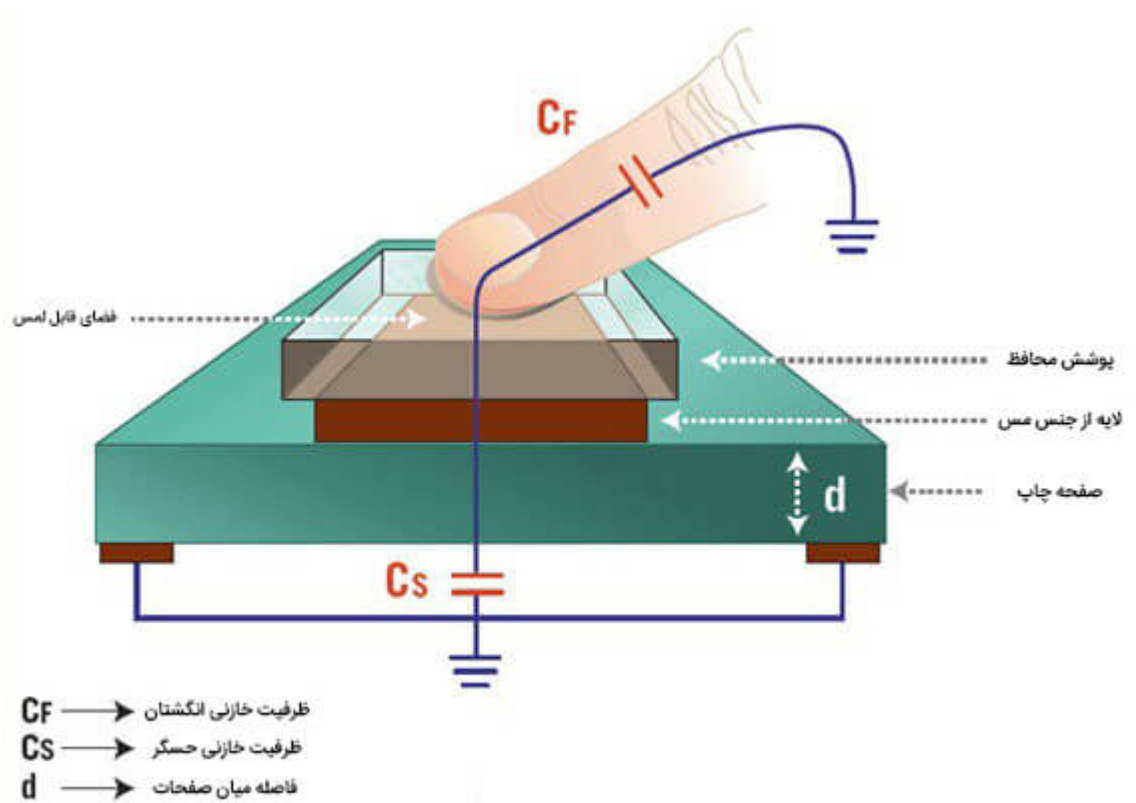

Seetouch

فریم (مانیتور) لمسی ۲۱.۵ اینچ سی تاچ مدل
TSH100215

آشنایی با فریم و مانیتور لمسی 21.5 اینچ سی تاچ مدل
:TSH100215

Touch Frame 21.5 Inch TSH100215

فریم های لمسی 21.5 اینچ سی تاچ (Seetouch Touch frame 21.5 inch) هر نوع از مانیتور معمولی را به یک نمایشگر تاچ با صفحات بسیار حرفه ای و قدرتمند تبدیل می کند که هر نوع کارهایی که با به طور رایج می توان انجام داد، مثل کلیک کردن، دابل کلیک، بزگنمایی به صورت مالتی تاچ، پیمایش و ... را شامل می شوند و با استفاده از درگاه یو اس بی (usb) قابلیت اتصال پیدا می کنند.

این مدل از فریم های لمسی به صورت Plug and Play کار می کنند و هیچ گونه نیازی به درایور برای کار کردن ندارند. عمده ترین کاربرد این مانیتور های تاچ، ایجاد کیوسک های هوشمند لمسی، صفحات تاچ است که علاوه بر آنها در فروشگاه ها، بیمارستان ها، آرایشگاه ها، هتل ها و ... دارای کاربرد بسیار می باشد.

تکنولوژی که برای این صفحات لمسی مورد استفاده قرار گرفته است، فناوری [Surface Capacitive](#) می باشد که نام تخصصی خازن مسطحی می باشد و سائز هر کدام از محصولات ما به طور کامل با نمایشگر های استاندارد مطابقت دارد. این نوع از فناوری های تاچ، دومین نوع محبوب از صفحه های تاچ در بازار تکنولوژی می باشند. اصول به کار گرفته شده در تولید این صفحات به این صورت است که بر روی سطح اصلی [مانیتور](#) خازنی، الکترودی به عنوان ماده بین دو قطب خازن قرار می گیرد که این الکترودی روی یک صفحه ی شیشه ای قرار می گیرد و یک نوع از محافظ نیز برای نگهداری از آنها در مقابل ضربه و خش و ... تعبیه شده است.

روش تاچ در این روش به این صورت است که وقتی یک لمس از طریق انگشتان دست روی این صفحات ایجاد می شود، با توجه به آنکه صفحه مذکور نسبت به الکتریسیته ساکن بدن انسان حساس است، مقداری بار الکتریکی میان بدن انسان که به عنوان یک رسانای بار الکتریکی عمل میکند و همچنین شیشه مانیتور انتقال می شود که باعث ایجاد لمس توسط سنسور هایی که در چهار گوشه ی صفحه گذاشته شده اند، میگردد و همچنین لازم به ذکر است که علاوه بر انگشتان دست، قلم های مخصوص صفحات لمسی که دارای بار الکتریکی می باشند نیز وجود دارد که به راحتی قابلیت نوشتن و تاچ کردن را دارا هستند.