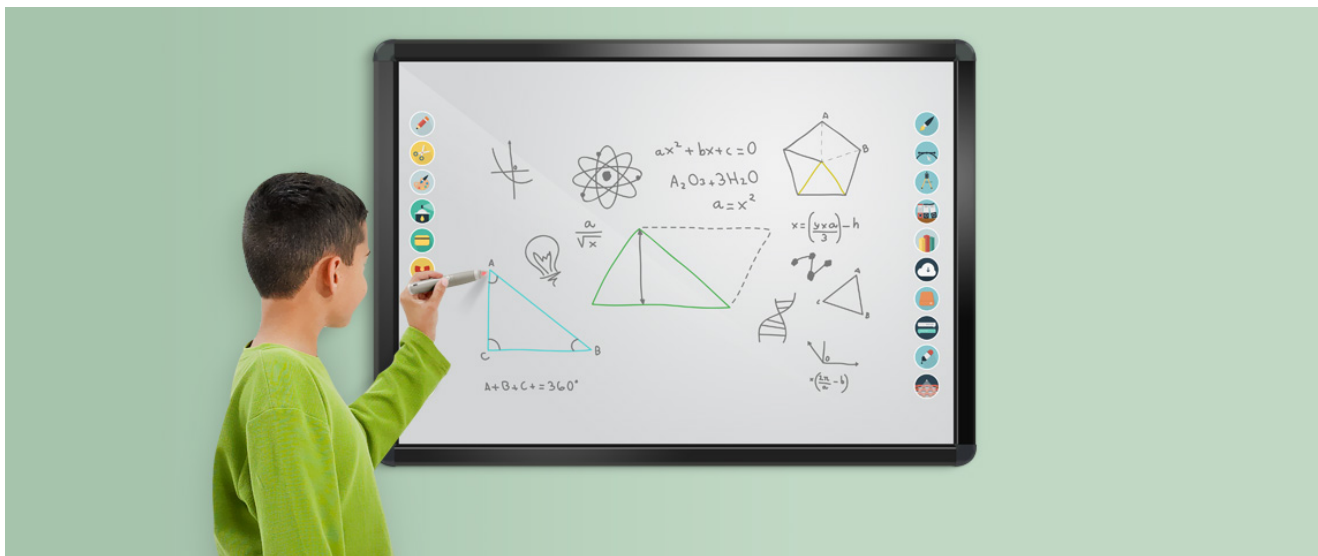

نرم افزار **تصمیم سبز** قوی ترین نرم افزار تولید محتوا در ایران بوده و تنها یکی از امکانات و خدمات شرکت ما برای پشتیبانی از مشتریانمان می باشد که همراه برد های سی تاچ این نرم افزار نیز ارائه می گردد.

تخته (تابلو) هوشمند ۷۵ اینچ سی تاچ مدل TSHSMBM275

معرفی محصول « تخته هوشمند 75 اینچ سی تاچ »

تخته هوشمند 75 اینچ سی تاچ با روکش مخصوصی به کمک فناوری نانو تولید شده است. با کمک فناوری نانو یک صفحه کاملاً مات و همچنین با قابلیت نوشتن و پاک کردن با ماژیک معمولی پدید آمده است و این امکان را به ما می دهد که از این **تخته هوشمند 75 اینچ** هم به عنوان برد هوشمند الکترونیکی و هم به عنوان وایت برد معمولی جهت نوشتن با ماژیک های وایت برد استفاده شود.