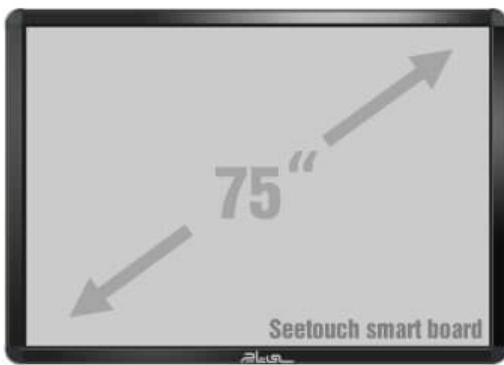

جنس قاب برد های سی تاچ از آلومینیوم مرغوب بوده که با رنگ کوره ای ضد خش رنگ آمیزی شده است همچنین این برد با پایه های مخصوص نصب دیواری ارائه می شود که توسط این پایه ها برد با رعایت کمی فاصله از دیوار نصب شده و نمای بهتری در کلاس پیدا می کند.

برد های سی تاچ با چهار عدد قلم مخصوص عرضه می شود که شامل سه عدد قلم کوچک و یک عدد قلم بزرگ تلسکوپی می باشد. قلم تلسکوپی یک قلم بزرگ و ابزاری معلمی برای ارائه توضیحات و کار با برد هوشمند از فاصله ای دورتر می باشد. به همراه این برد یک عدد دستمال نانو میکرو فیبر مخصوص پاک کردن وایت برد عرضه می شود.

نرم افزار [تصمیم سبز](#) قوی ترین نرم افزار تولید محتوا در ایران بوده و تنها یکی از امکانات و خدمات شرکت ما برای پشتیبانی از مشتریانمان می باشد که همراه برد های سی تاچ این نرم افزار نیز ارائه می گردد.