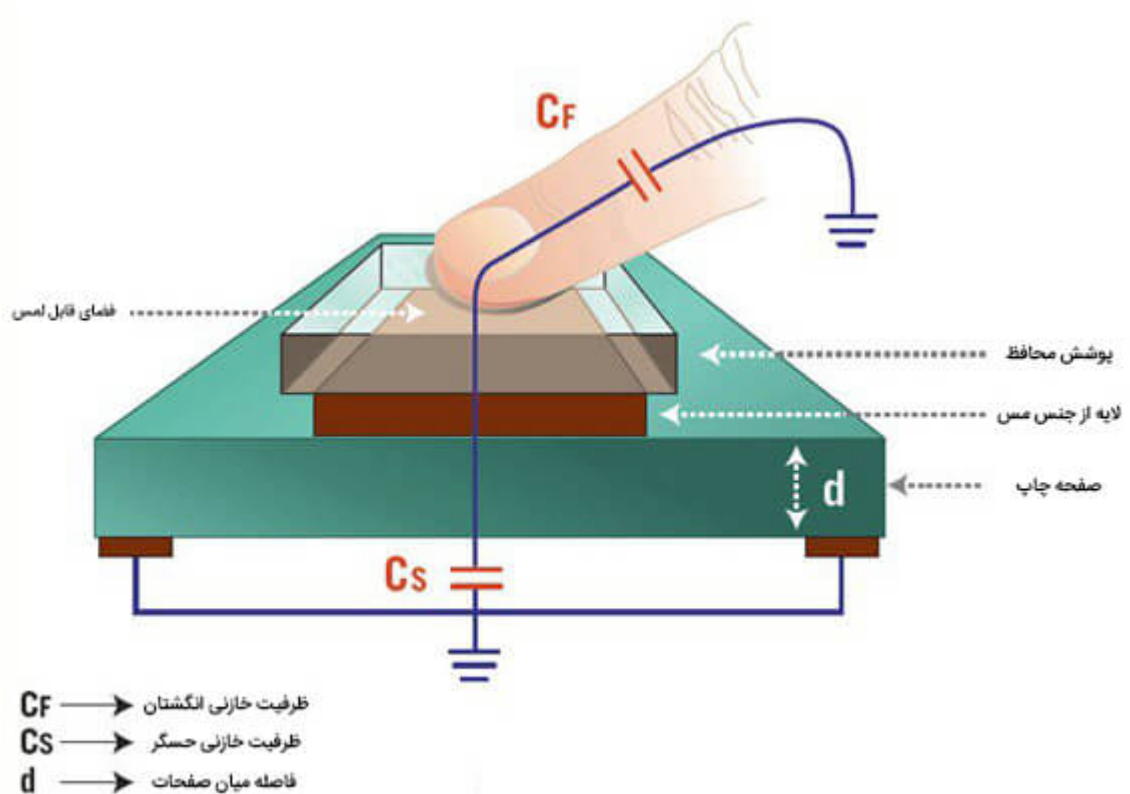

# فریم (مانیتور) لمسی ۳۲ اینچ سی تاچ مدل TSH100302

معرفی فریم و مانیتور لمسی 32 اینچ سی تاچ مدل TSH100302:

Touch Frame 32 Inch TSH100302

Seetouch

فریم لمسی یک قاب در سایز های متنوع می باشد که به وسیله آن، شما هر نوع نمایشگری را اعم از تلویزیون منزل، لپ تاچ و ... و یا حتی تلویزیون های پلاسمای قدیمی خود را به یک نمایشگر لمسی قدرتمند تبدیل کنید. این نوع از تکنولوژی های تاچ کننده در کیفیت ها و ساختارها مختلف و متنوع ارائه می گردند که هر کدام مزایا و معایبی دارند و با توجه به نیاز هر کدام کاربری خاص خود را دارا می باشند.

تکنولوژی که برای این صفحات لمسی مورد استفاده قرار گرفته است، فناوری Surface Capacitive می باشد که نام تخصصی خازن مسطحی می باشد و اندازه هر کدام از محصولات ما به طور کامل با نمایشگر های استاندارد مطابقت دارد. این نوع از فناوری های تاچ، دومین نوع محبوب از صفحه های تاچ در بازار تکنولوژی می باشند. اصول به کار گرفته شده در تولید این صفحات به این صورت است که بر روی سطح اصلی مانیتور خازنی، الکترودی به عنوان ماده بین دو قطب خازن قرار می گیرد که این الکترودی روی یک صفحه ی شیشه ای قرار می گیرد و یک نوع از محافظ نیز برای نگهداری از آنها در

در این نوع از روش ساخت صفحات لمسی، کیفیت تصویر بسیار بالا می باشد و دارای مقاومت بالاتری نسبت به سایر روش های لمسی دارند و همچنین در برابر آلودگی های محیطی و مایعات ( مانند گرد و غبار، خاک، روغن، چربی و ... ) دارای مقاومت می باشند.

روش تاچ در این روش به این شکل است که زمانی که یک لمس با استفاده از انگشتان روی این صفحه ها ایجاد می گردد، با توجه به حساس بودن صفحه مذکور نسبت به الکتریسیته ساکن بدن انسان، مقداری از بار الکتریکی (q) میان انگشتان دست که به عنوان یک رسانای بار الکتریکی عمل میکند و همچنین شیشه مانیتور شارش پیدا میکند که همین مورد باعث ایجاد لمس توسط سنسور هایی که در چهار گوشه ی صفحه قرار داده شده اند، می گردد.